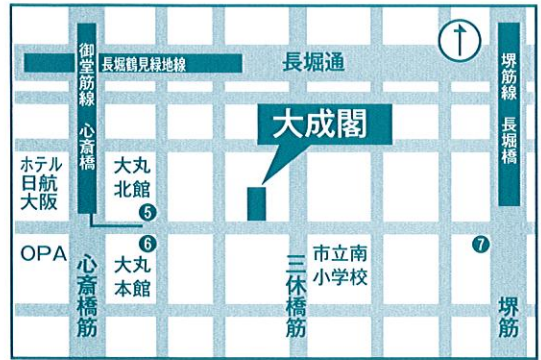

【お振込先】りそな銀行 / 北浜支店 / 普通 / **0077752** / 渡辺義彦後援会

メールの方 : nabesan.ouendan@gmail.com

お電話の方 : <渡辺義彦事務所> **06-6944-7777**

FAXの方 : 下記をご記入のうえ、**06-6944-7778**にFAXしてください

【会場】中国料理 **大成閣**

大阪市中央区東心斎橋 1-18-12

地下鉄
御堂筋線 心斎橋駅下車 5番・6番出口東へ
長堀鶴見緑地線 心斎橋駅下車 御堂筋線5番・6番出口東へ
堺筋線 長堀橋駅下車 7番出口西へ